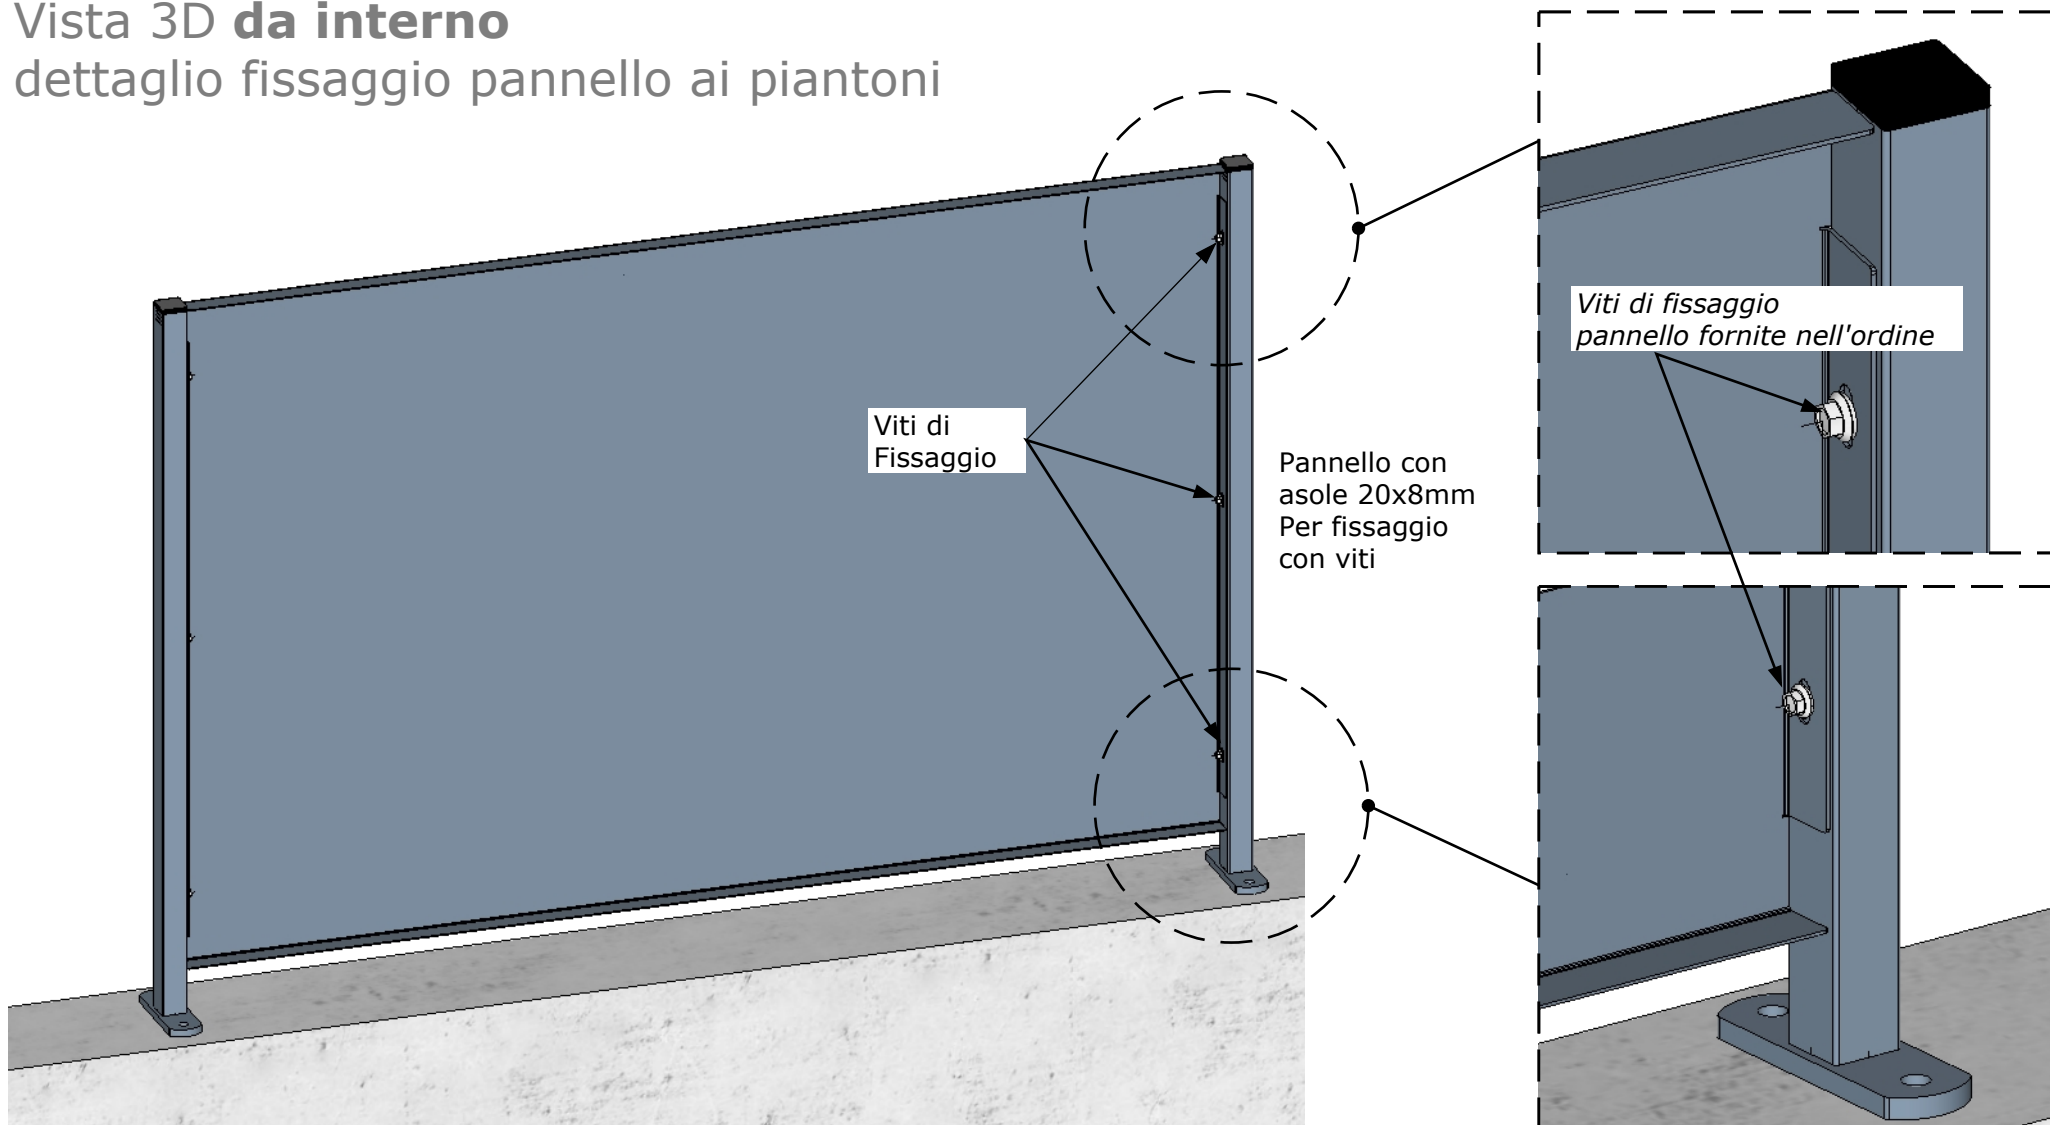

Vista 3D **da interno**
dettaglio fissaggio pannello ai piantoni

Finitura: **Zincato e Verniciato**

Colore: **Da definire**

TIMBRO E FIRMA PER ACCETTAZIONE