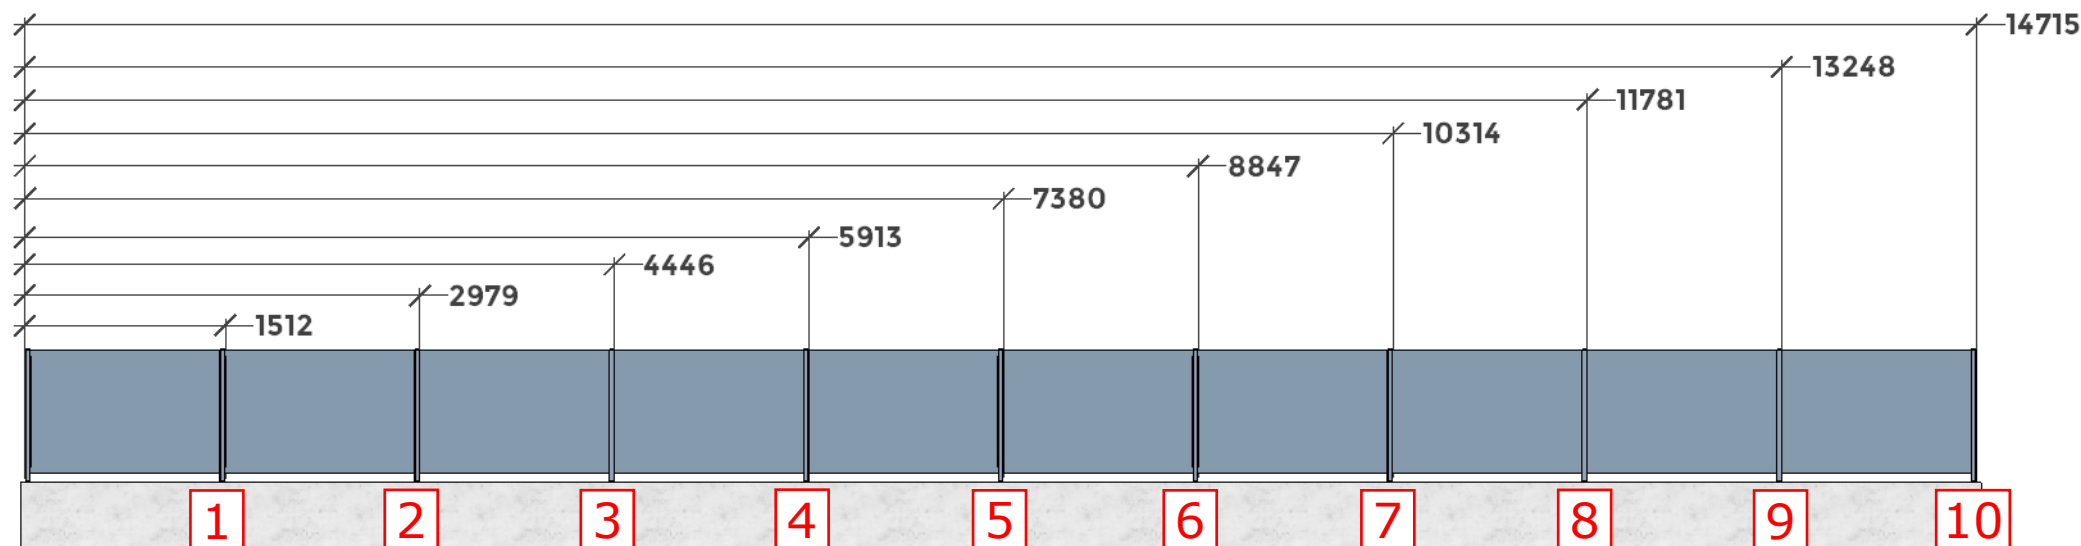

Vista 3D **da interno**
 dettaglio fissaggio pannello ai piantoni

Finitura: **Zincato e Verniciato**

Colore: **Da definire**

TIMBRO E FIRMA PER ACCETTAZIONE

Via Henri Dunant 41- 46040 Guidizzolo (MN)
 Tel: 0376818713 - Fax: 0232066631 - E-mail: info@metalstyle.eu
 Sito: www.metalstyle.eu - P.I. 02163830207

Descrizione	Recinzione in lamiera h1200 STANDARD			
Note	tutte le misure sono in mm	Finitura	vedi dettaglio qui a fianco	Tecnico
			N° Disegno	4
			Data	

Tavola ingombri totali

vista frontale

vista dall'alto

le misure indicate si riferiscono all'esterno piastra destra e sinistra.

Qui troverai le misure **esterno piastra/esterno piastra** per verificare l'ingombro del tuo ordine.

Le misure indicate si riferiscono all'ingombro totale dei soli pannelli installati correttamente da 1 a 10 pannelli.