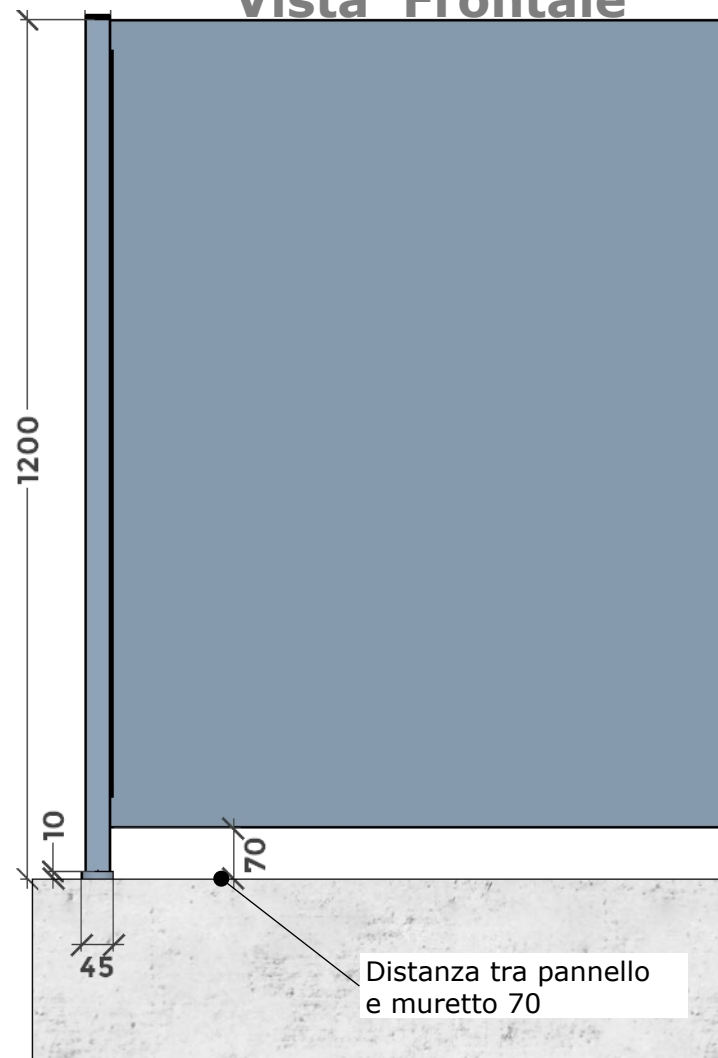

Finitura: Zincato e Verniciato

Colore: Da definire

TIMBRO E FIRMA PER ACCETTAZIONE