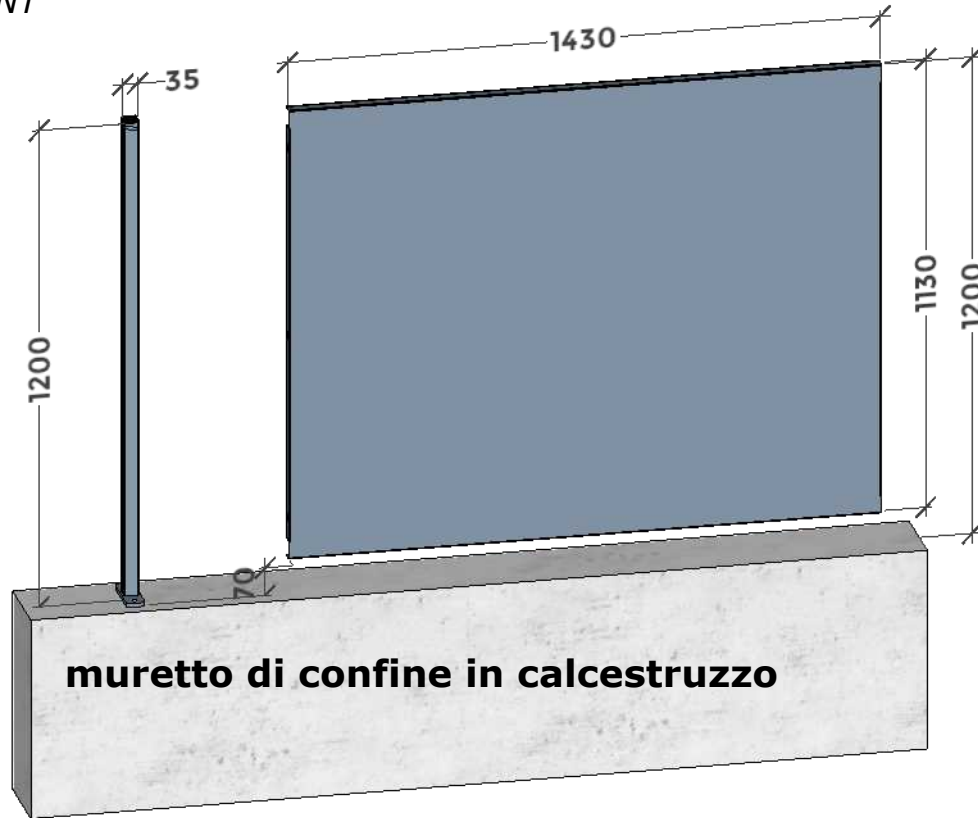

Tavola da compilare a cura del cliente e restituirci firmata

● **Indicare nella casella il numero di piantoni e pannelli da ordine:**

Piantoni

Pannelli in lamiera 15/10 ZNT

VISTA GENERALE 3D
pannello standard con piantone

● **TIPOLOGIA DECORI DISPONIBILI**
segnare nella casella il decoro scelto:

CIECO / PRIVACY

**Decoro
COD. 12**

LINEE PARALLELE

**Decoro
COD. 01
altezza tagli
25 mm**

LINEE SFALSATE

**Decoro
COD. 04
altezza tagli
12 mm**

Descrizione	Recinzione in lamiera h1200 STANDARD				
Note	tutte le misure sono in mm	Finitura	vedi dettaglio qui a fianco		
	● Nome e cognome <input style="border: 1px solid red;" type="text"/>	N° Disegno	1	● Data	<input style="border: 1px solid red;" type="text"/>