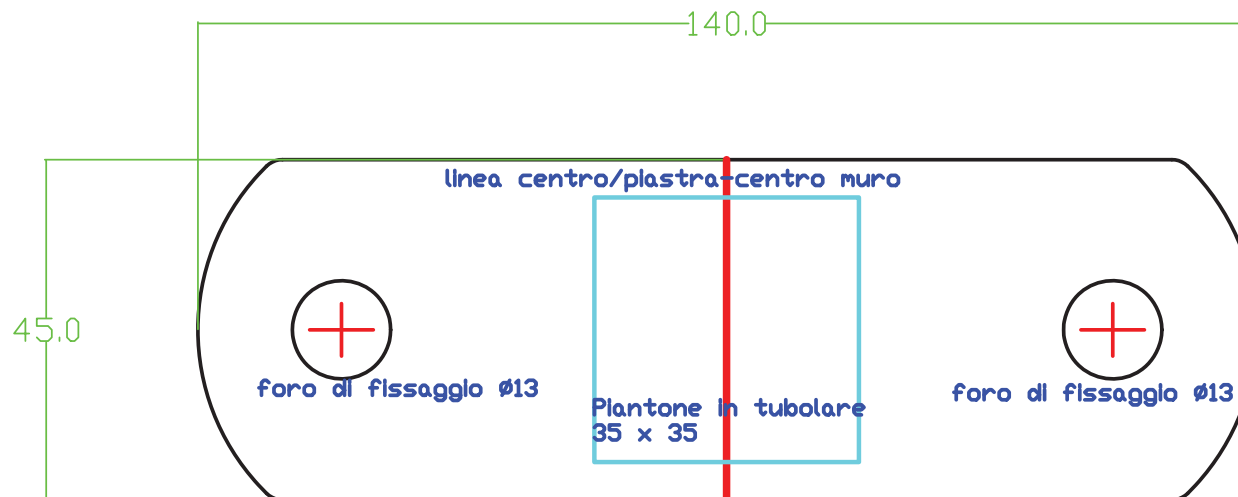

le misure indicate si riferiscono all'esterno piastra destra e sinistra.

Qui troverai le misure **esterno piastra/esterno piastra** per verificare l'ingombro del tuo ordine.

Le misure indicate si riferiscono all'ingombro totale dei soli pannelli installati correttamente da 1 a 10 pannelli.

Attenzione non sono stati considerate tolleranze di installazione

Finitura: Zincato e Verniciato

Colore: Da definire

TIMBRO E FIRMA PER ACCETTAZIONE

Via Henri Dunant 41- 46040 Guidizzolo (MN)
 Tel: 0376818713 - Fax: 0232066631 - E-mail: info@metalstyle.eu
 Sito: www.metalstyle.eu - P.I. 02163830207

Descrizione	Recinzione in lamiera h1200 STANDARD			
Note	tutte le misure sono in mm	Finitura	vedi dettaglio qui a fianco	Tecnico
			N° Disegno	5
			Data	

Dima in scala della piastra di fissaggio per i piantoni 35 x 35

stampa questa dima in scala in formato A4.
Verifica con un righello le misure indicate (140 x 45 mm).
Provala sul tuo muretto in reale per verificare il
posizionamento e dove bisognerà forare per l'installazione.