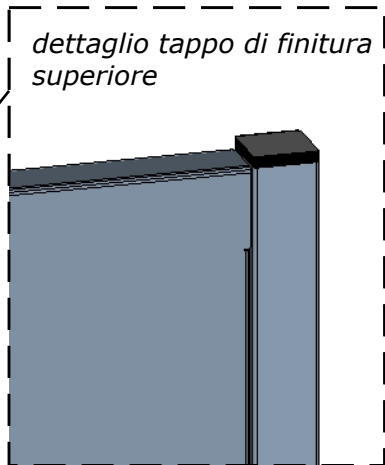

Vista 3D **da esterno**
pannello installato con piantoni

tappi di finitura compresi nell'ordine, uno per piantone ordinato