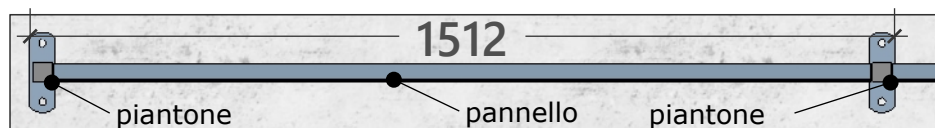

Vista 3D **da interno**
 dettaglio fissaggio pannello ai piantoni

Finitura: **Zincato e Verniciato**

Colore: **Da definire**

TIMBRO E FIRMA PER ACCETTAZIONE

Via Henri Dunant 41- 46040 Guidizzolo (MN)
 Tel: 0376818713 - Fax: 0232066631 - E-mail: info@metalstyle.eu
 Sito: www.metalstyle.eu - P.I. 02163830207

Descrizione	Recinzione in lamiera h1200 STANDARD			
Note	tutte le misure sono in mm	Finitura	vedi dettaglio qui a fianco	Tecnico
			N° Disegno	4
			Data	

Tavola ingombri totali

vista frontale

vista dall'alto

le misure indicate si riferiscono all'esterno piastra destra e sinistra.

Qui troverai le misure **esterno piastra/esterno piastra** per verificare l'ingombro del tuo ordine.

Le misure indicate si riferiscono all'ingombro totale dei soli pannelli installati correttamente da 1 a 10 pannelli.