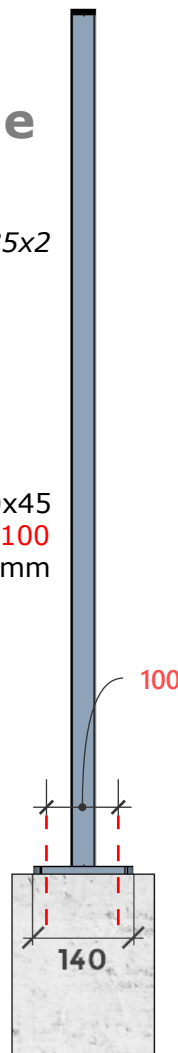

Finitura: Zincato e Verniciato

Colore: Da definire

TIMBRO E FIRMA PER ACCETTAZIONE