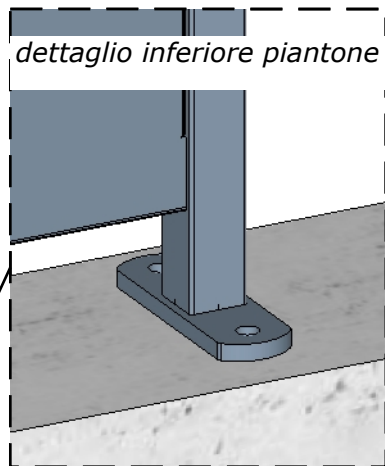

tasselli per fissaggio piantoni **NON INCLUSI** nella fornitura. Acquistabili separatamente

Finitura: **Zincato e Verniciato**

Colore: **Da definire**

TIMBRO E FIRMA PER ACCETTAZIONE