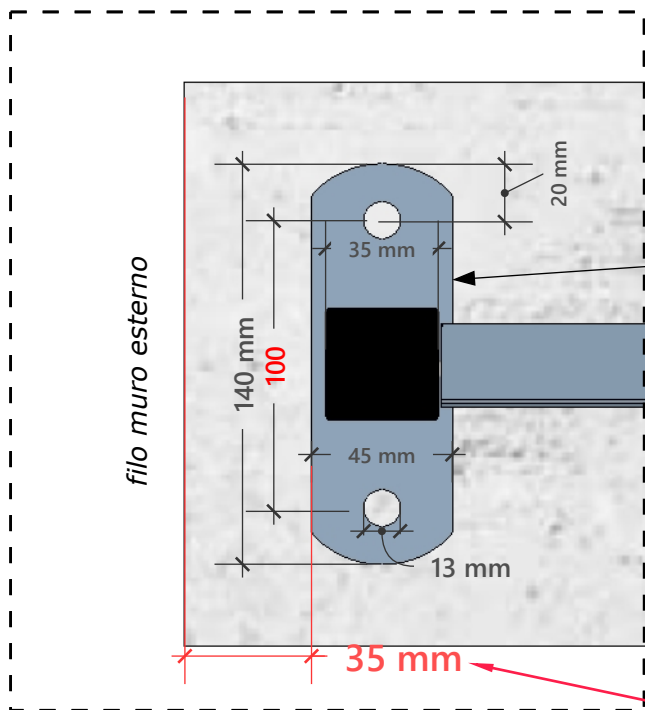

Descrizione	Recinzione in lamiera h1200 STANDARD				
Note	tutte le misure sono in mm	Finitura	vedi dettaglio qui a fianco		
	● Nome e cognome <input style="border: 1px solid red;" type="text"/>	N° Disegno	1	● Data	<input style="border: 1px solid red;" type="text"/>

Piantone a tassellare H 1200

Dettaglio misure Vista Frontale

Dettaglio Vista laterale

Dettaglio
piastra piantone di partenza
Vista dall'alto

Piantone in
Tubolare 35x35x2

Piastra di fissaggio 140x45
Passo fori 100
Ø Fori 13mm

Descrizione	Recinzione in lamiera h1200 STANDARD			
Note	tutte le misure sono in mm	Finitura	vedi dettaglio qui a fianco	Tecnico
			N° Disegno 2	Data

Vista 3D **da esterno**
 pannello installato con piantoni

Descrizione	Recinzione in lamiera h1200 STANDARD			
Note	tutte le misure sono in mm	Finitura	vedi dettaglio qui a fianco	Tecnico
			N° Disegno	4
			Data	

Tavola ingombri totali

vista frontale

vista dall'alto